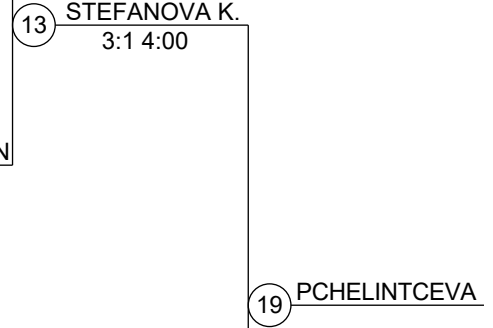

SAMBO European Championships 2016

12.05.2016 - 16.05.2016 Kazan (Russia)

Women 60kg

10 competitors

Group A

1	PRAKAPENKA Katsiaryna (BLR)	1	STEFANOVA K.
9	STEFANOVA Kalina (BUL)		0:2 4:00
5	ZIEVYTE Sandra (LTU)	2	ZIEVYTE Sandra
13			

Group B

3	KAISER Anke (GER)	3	KAISER Anke
11			
7	KHACHATRYAN Gayane (ARM)	4	KHACHATRYAN
15			

Group C

2	SHARADZE Shorena (GEO)	5	SHEVCHENKO A.
10	SHEVCHENKO Anastasiya (UKR)		1:3 4:00
6	IONESCU Codrina (ROU)	6	IONESCU Codrina
14			

Group D

4	SARROCA Jeanin (FRA)	7	SARROCA Jeanin
12			
8	PCHELINTCEVA Arina (RUS)	8	PCHELINTCEVA
16			

Repechage

PRAKAPENKA Katsiaryna (BLR)	15	PRAKAPENKA K.	
ZIEVYTE Sandra (LTU)		4:0 0:39	
		KHACHATRYAN	
		17	PRAKAPENKA K.
			4:0 2:22
SARROCA Jeanin (FRA)	16	SARROCA Jeanin	
		18	SHEVCHENKO A.
			1:3 4:00