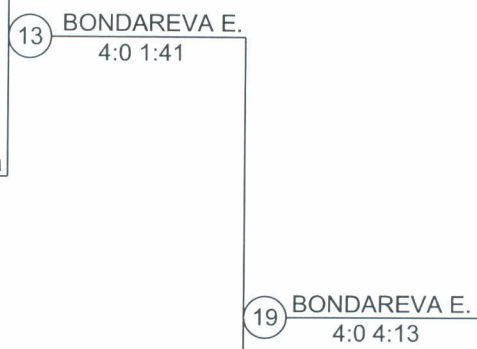

World Sambo Championships

04.11.2020 - 09.11.2020 Serbia, Novi Sad

Women 48kg

9 competitors

Group A

1	BONDAREVA Elena (RUS)	1	BONDAREVA E.
9	GUEDEZ Maria (VEN)		3:1 5:00
5	CHISS Daniela mihaela (ROU)	2	CHISS Daniela m.
13			
		9	BONDAREVA E.
			3:1 5:00

Group B

3	GULOVA Nodira (UZB)	3	GULOVA Nodira
11			
7	PLANCHE Justine (FRA)	4	PLANCHE Justine
15			
		10	GULOVA Nodira
			4:0 1:37

Group C

2	JOVANOVIC Gorana (SRB)	5	JOVANOVIC G.
10			
6	PASHCHUK Alina (UKR)	6	PASHCHUK Alina
14			
		11	PASHCHUK Alina
			0:4 0:49

Group D

4	CVETANOVA Cvetelina (BUL)	7	CVETANOVA C.
12			
8	CASAS Cristina (ESP)	8	CASAS Cristina
16			
		12	CASAS Cristina
			0:2 5:00

Repechage

GUEDEZ Maria (VEN)	15	GUEDEZ Maria	3:0 5:00
CHISS Daniela mihaela (ROU)			
		17	GUEDEZ Maria
			4:0 1:54
			GULOVA Nodira
		16	JOVANOVIC G.
JOVANOVIC Gorana (SRB)			
		18	CASAS Cristina
			0:4 4:40
			CASAS Cristina