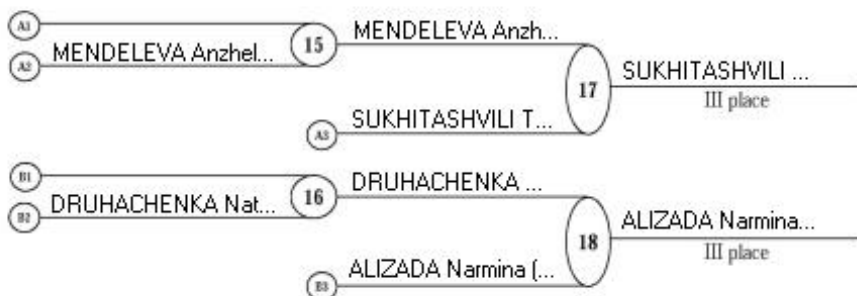

SAMBO WORLD CUP SERIES

11.02.2015 - 14.02.2015 Minsk Republic of Belarus

**Women
68kg**

7 competitors

Repechage

Final results

1. NAMAZAVA Volha (BLR)
2. ZHUKAVETS Krystsina (BLR)
3. SUKHITASHVILI Tea (GEO)
3. ALIZADA Narmina (AZE)
5. MENDELEVA Anzhela (BLR)
5. DRUHACHENKA Natalia (BLR)