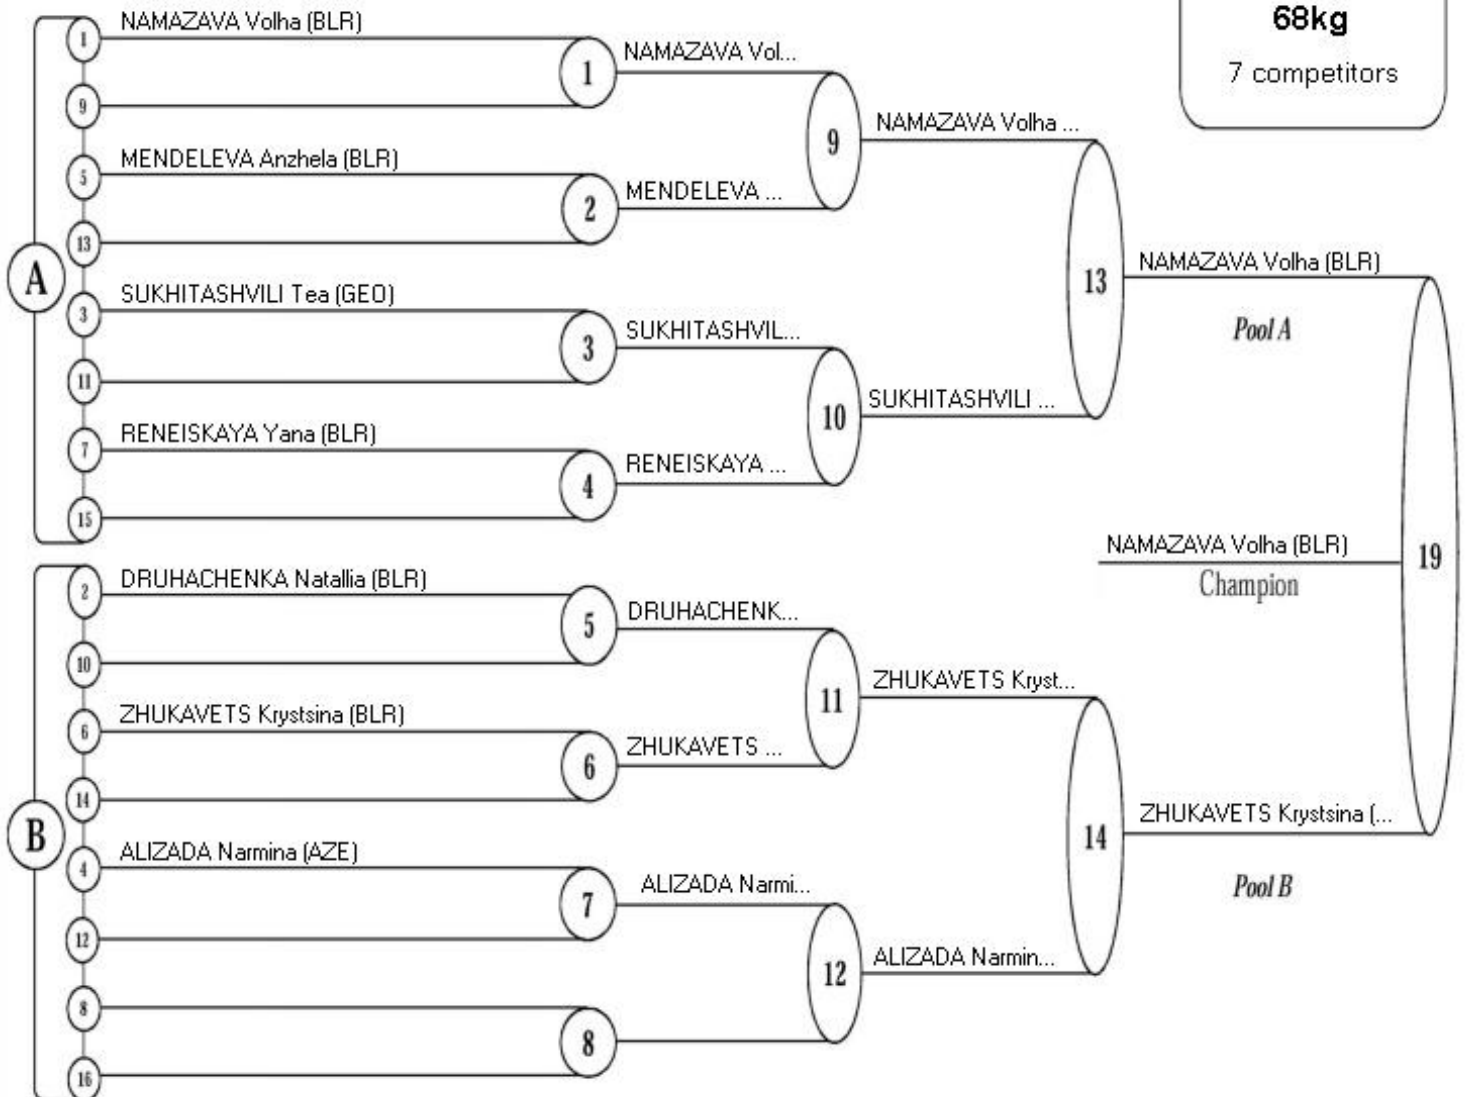

SAMBO WORLD CUP SERIES

11.02.2015 - 14.02.2015 Minsk Republic of Belarus

**Women
68kg**

7 competitors

Repechage

Final results

1. NAMAZAVA Volha (BLR)
2. ZHUKAVETS Krystsina (BLR)
3. SUKHITASHVILI Tea (GEO)
3. ALIZADA Narmina (AZE)
5. MENDELEVA Anzhela (BLR)
5. DRUHACHENKA Natalia (BLR)