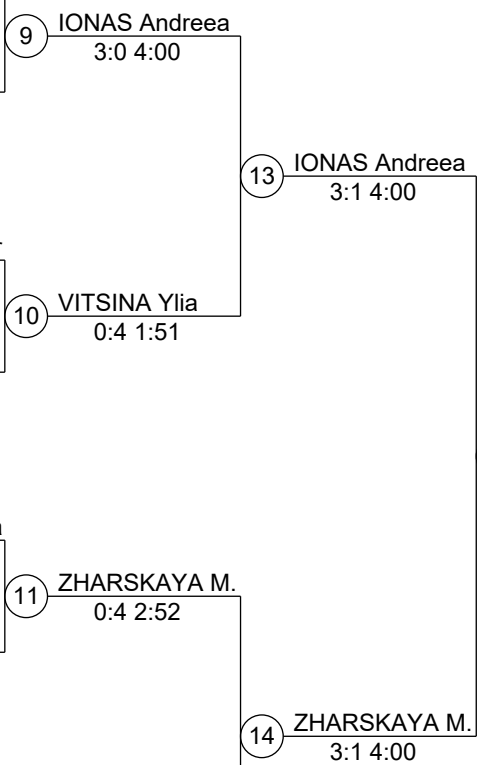

SAMBO European Championships 2016

12.05.2016 - 16.05.2016 Kazan (Russia)

Women 52kg

10 competitors

Group A

1	VARBANOVA Magdalena (BUL)	1	IONAS Andreea
9	IONAS Andreea (ROU)		1:3 4:00
5	MERELLI Elen (ITA)	2	MERELLI Elen
13			

Group B

3	MORENO Esther (ESP)	3	MORENO Esther
11			
7	VITSINA Ylia (RUS)	4	VITSINA Ylia
15			

Group C

2	BALASANYAN Sose (ARM)	5	AKSIONOVA Ruta
10	AKSIONOVA Ruta (LTU)		0:2 4:00
6	ZHARSKAYA Maryna (BLR)	6	ZHARSKAYA M.
14			

Group D

4	BORGONJE Paula (NED)	7	BORGONJE Paula
12			
8	BUIOK Mariia (UKR)	8	BUIOK Mariia
16			

Repechage

VARBANOVA Magdalena (BUL)	15	VARBANOVA M.	17	VITSINA Ylia
MERELLI Elen (ITA)		3:0 3:00		0:3 4:00
		VITSINA Ylia		
AKSIONOVA Ruta (LTU)	16	AKSIONOVA Ruta	18	BUIOK Mariia
		BUIOK Mariia		0:4 1:52

Results

1. ZHARSKAYA M. (BLR)
2. IONAS Andreea (ROU)
3. VITSINA Ylia (RUS)
4. BUIOK Mariia (UKR)
5. VARBANOVA M. (BUL)
6. AKSIONOVA Ruta (LTU)
7. MERELLI Elen (ITA)
8. .

Chief referee _____

Chief secretary _____