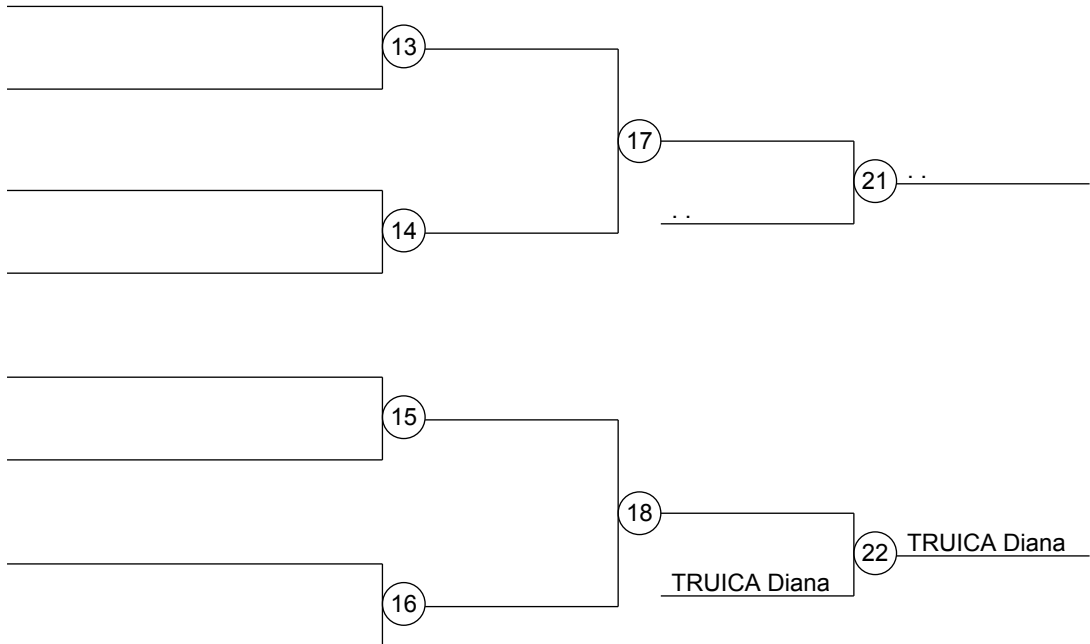

Group C

2	DANILOVICH Kseniya (BLR)
10	
6	
14	

5 DANILOVICH K.

6

11 DANILOVICH K.

20 DANILOVICH K.

Group D

4	.. (RUS)
12	
8	
16	

7 ..

8

12 ..

Results

1. DANILOVICH K. (BLR)
2. KUSIAEVA Ilzira (RUS)
3. .. (RUS)
3. TRUICA Diana (ROU)
- 5.
- 5.
- 7.
- 7.

Repechage

Chief referee _____

Chief secretary _____